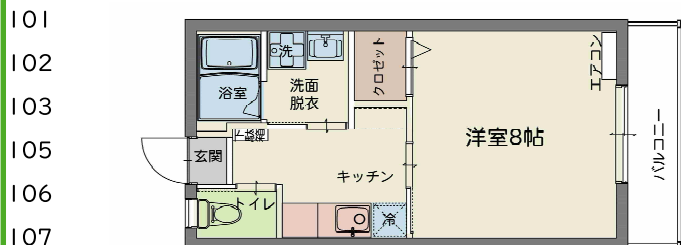

B

収納広々!

201  
202  
203  
205

キッチン+洋室8帖

家賃

2F: 4.4万円

家賃

家賃

宇部市上野中町11番3-2号

家賃 44,000円～45,000円

共益費	3,000円
駐車場	3,000円
その他	—
敷金	1ヶ月
礼金	1ヶ月

- 間取り 1Kタイプ
- 床面積 27.45㎡
- 設備 洗浄暖房便座、ヘアカラス、シャンプートレッサー  
浴室暖房乾燥機、照明器具、エアコン
- セキュリティ TVドアホン、暗証番号キー
- インターネット **NTT光インターネット0円!** (IPv6対応)  
**Wi-Fiルーター内蔵**

point!

築浅!! 大学近く! 設備充実!

A

お部屋広々!

キッチン+洋室8帖

家賃

1F: 4.4万円

B