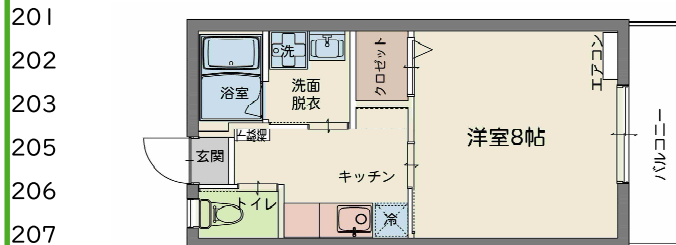

キッチン+洋室8帖

家賃

2F: 4.5万円

家賃

家賃