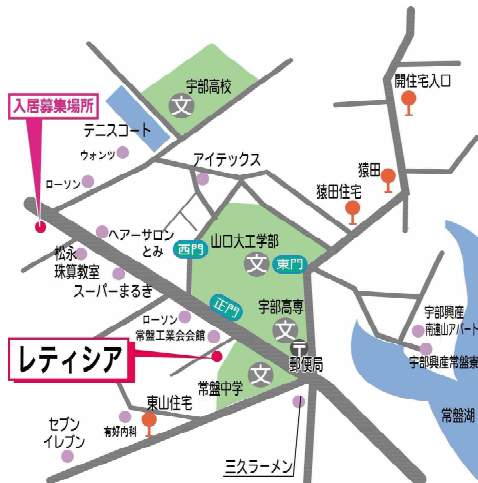

宇部市上野中町11番7

家賃 43,000円～44,000円

共益費	3,000円
駐車場	3,000円
その他	—
敷金	1ヶ月
礼金	1ヶ月