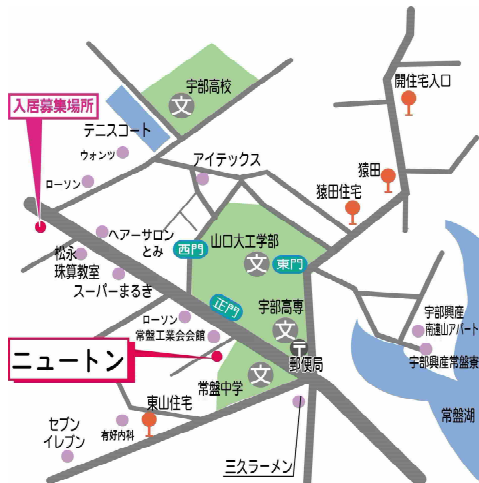

宇部市上野中町11番3-4号

家賃 44,000円~45,000円

共益費	3,000円
駐車場	3,000円
その他	—
敷金	1ヶ月
礼金	1ヶ月