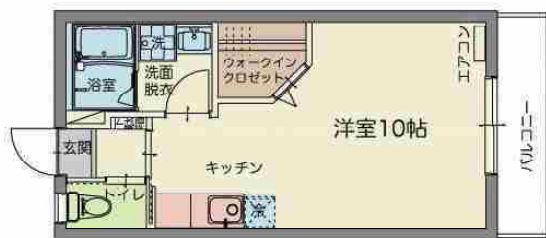

家賃

2F: 4.5万円

家賃

家賃

宇部市上野中町11番3-6号

家賃 44,000円～45,000円

共益費	3,000円
駐車場	3,000円
その他	—
敷金	1ヶ月
礼金	1ヶ月

- 間取り 1Rタイプ
- 床面積 27.45㎡
- 設備 洗浄暖房便座、ヘアカラス、シャンプートレッサー  
浴室暖房乾燥機、照明器具、エアコン
- セキュリティ TVドアホン、暗証番号キー
- インターネット **NTT光インターネット 0円! (IPv6対応)**  
**Wi-Fiルーター内蔵**

point!

築浅!! 大学近く! 設備充実!

A

ワンルームタイプ!

101  
102  
103  
105  
106  
107

キッチン+洋室8帖

家賃

1F: 4.4万円

B

ウォークインクローゼット!

201  
202  
203  
205  
206  
207

キッチン+洋室8帖

家賃

2F: 4.5万円

家賃

家賃

宇部市上野中町11番8-3号

家賃 44,000円～45,000円

共益費	3,000円
駐車場	3,000円
その他	—
敷金	1ヶ月
礼金	1ヶ月

- 間取り 1Kタイプ
- 床面積 27.45㎡
- 設備 洗浄暖房便座、ヘアガラス、シャワー・ドレッサー  
浴室暖房乾燥機、照明器具、エアコン、宅配ボックス
- セキュリティ TVドアホン、暗証番号キー
- インターネット **NTT光インターネット 0円! (IPv6対応)**  
**Wi-Fiルーター内蔵**