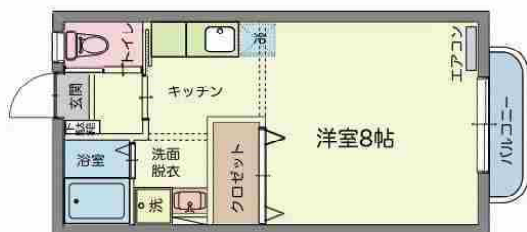

宇部市上野中町11番7

家賃 43,000円～44,000円

共益費	3,000円
駐車場	3,000円
その他	—
敷金	1ヶ月
礼金	1ヶ月

- 間取り 1Rタイプ
- 床面積 27.45㎡
- 設備 洗浄暖房便座、ヘアカラス、シャワー・ドレッサー、照明器具、エアコン
- セキュリティ TVドアホン、暗証番号キー
- インターネット **NTT光インターネット 0円! (IPv6対応)**  
**Wi-Fiルーター内蔵**

point!

大学近くの人気エリア! 設備充実!

A

お部屋広々!

101  
102  
103  
105

キッチン+洋室8帖

家賃

1F: 4.3万円

B

収納広々!

201  
202  
203  
205

キッチン+洋室8帖

家賃

2F: 4.4万円

家賃

家賃

宇部市上野中町11番3-2号

家賃 44,000円～45,000円

共益費	3,000円
駐車場	3,000円
その他	—
敷金	1ヶ月
礼金	1ヶ月

- 間取り 1Kタイプ
- 床面積 27.45㎡
- 設備 洗浄暖房便座、ヘアカラス、シャンプートレッサー  
浴室暖房乾燥機、照明器具、エアコン
- セキュリティ TVドアホン、暗証番号キー
- インターネット **NTT光インターネット0円!** (IPv6対応)  
**Wi-Fiルーター内蔵**