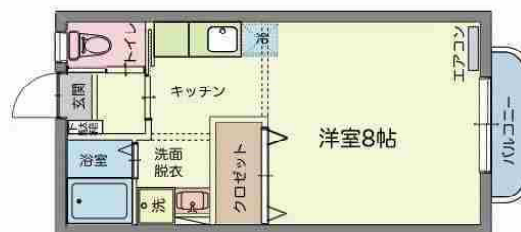

宇部市上野中町11番7

家賃 43,000円～44,000円

共益費	3,000円
駐車場	3,000円
その他	—
敷金	1ヶ月
礼金	1ヶ月

- 間取り 1Rタイプ
- 床面積 27.45㎡
- 設備 洗浄暖房便座、ヘアカラス、シャワー・ドレッサー、照明器具、エアコン
- セキュリティ TVドアホン、暗証番号キー
- インターネット **NTT光インターネット 0円! (IPv6対応)**  
**Wi-Fiルーター内蔵**

point!

大学近くの人気エリア! 設備充実!

A

お部屋広々!

101  
102  
103  
105

キッチン+洋室8帖

家賃

1F: 4.3万円

B

収納広々!

201  
202  
203  
205

キッチン+洋室8帖

家賃

2F: 4.4万円

家賃

家賃

宇部市上野中町11番3-2号

家賃 44,000円～45,000円

共益費	3,000円
駐車場	3,000円
その他	—
敷金	1ヶ月
礼金	1ヶ月

- 間取り 1Kタイプ
- 床面積 27.45㎡
- 設備 洗浄暖房便座、ヘアカラス、シャンプートレッサー  
浴室暖房乾燥機、照明器具、エアコン
- セキュリティ TVドアホン、暗証番号キー
- インターネット **NTT光インターネット0円!** (IPv6対応)  
**Wi-Fiルーター内蔵**