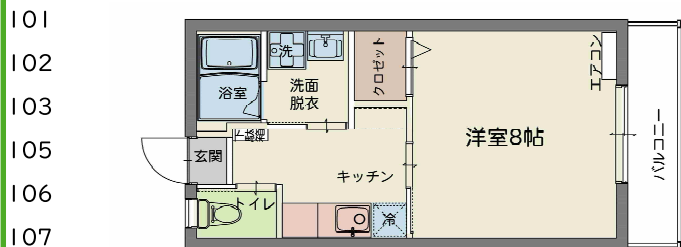

共益費	3,000円
駐車場	3,000円
その他	—
敷金	1ヶ月
礼金	1ヶ月

- 間取り 1Kタイプ
- 床面積 27.45㎡
- 設備 洗浄暖房便座、ヘアカラス、シャンプードレッサ-浴室暖房乾燥機、照明器具、エアコン
- セキュリティ TVドアホン、暗証番号キー
- インターネット **NTT光インターネット0円!** (IPv6対応)  
**Wi-Fiルーター内蔵**

point!

築浅!! 大学近く! 設備充実!

A

お部屋広々!

キッチン+洋室8帖

家賃

1F: 4.4万円

B

収納広々!

キッチン+洋室8帖