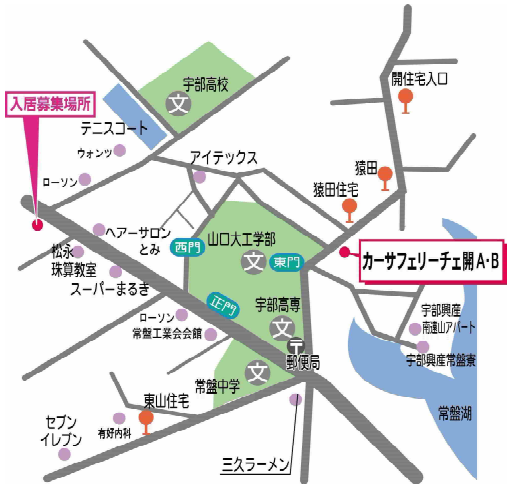

家賃

2F: 4.5万円

家賃

家賃

宇部市開5丁目

家賃 44,000円～45,000円

共益費	3,000円
駐車場	3,000円
その他	—
敷金	1ヶ月
礼金	1ヶ月

- 間取り 1Rタイプ
- 床面積 27.45㎡
- 設備 洗浄暖房便座、ヘアカラス、シャンプードレッサー  
浴室暖房乾燥機、照明器具、エアコン
- セキュリティ TVドアホン、暗証番号キー
- インターネット **光インターネット0円!** (IPv6対応)  
**Wi-Fiルーター内蔵**