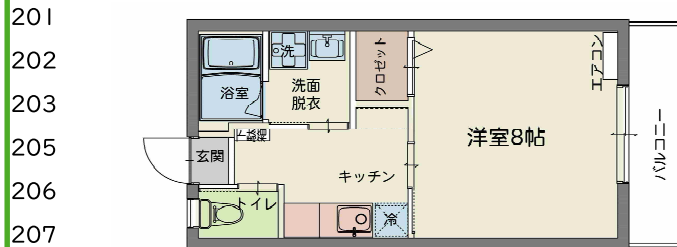

共益費	3,000円
駐車場	3,000円
その他	—
敷金	1ヶ月
礼金	1ヶ月

- 間取り 1Kタイプ
- 床面積 27.45㎡
- 設備 洗浄暖房便座、ヘアカラス、シャンプードレッサ-浴室暖房乾燥機、照明器具、エアコン
- セキュリティ TVドアホン、暗証番号キー
- インターネット **NTT光インターネット0円!** (IPv6対応)  
**Wi-Fiルーター内蔵**

point!

築浅!! 大学近く! 設備充実!

A

お部屋広々!

キッチン+洋室8帖

家賃

1F: 4.4万円

B

収納広々!

キッチン+洋室8帖

家賃

2F: 4.5万円

家賃

家賃

宇部市上野中町11番3-6号

家賃 44,000円～45,000円

共益費	3,000円
駐車場	3,000円
その他	—
敷金	1ヶ月
礼金	1ヶ月

- 間取り 1Rタイプ
- 床面積 27.45㎡
- 設備 洗浄暖房便座、ヘアカラス、シャンプートレッサー  
浴室暖房乾燥機、照明器具、エアコン
- セキュリティ TVドアホン、暗証番号キー
- インターネット **NTT光インターネット 0円! (IPv6対応)**  
**Wi-Fiルーター内蔵**