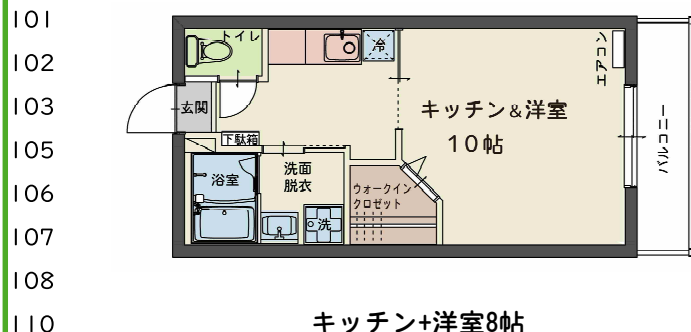

B

ウォークインクローゼット!

201  
202  
203  
205  
206  
207

キッチン+洋室8帖

家賃

2F: 4.5万円

家賃

家賃

宇部市上野中町11番8-3号

家賃 44,000円～45,000円

共益費	3,000円
駐車場	3,000円
その他	—
敷金	1ヶ月
礼金	1ヶ月

- 間取り 1Kタイプ
- 床面積 27.45㎡
- 設備 洗浄暖房便座、ヘアガラス、シャワー・ドレッサー  
浴室暖房乾燥機、照明器具、エアコン、宅配ボックス
- セキュリティ TVドアホン、暗証番号キー
- インターネット **NTT光インターネット 0円! (IPv6対応)**  
**Wi-Fiルーター内蔵**

point!

築2年!! 大学近く! 設備充実!

A

ウォークインクローゼット!

家賃

1F: 4.4万円

B

収納広々!