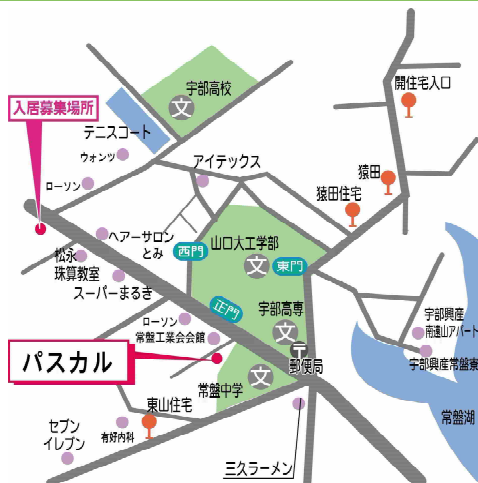

宇部市上野中町11番3-2号

家賃 44,000円～45,000円

共益費	3,000円
駐車場	3,000円
その他	—
敷金	1ヶ月
礼金	1ヶ月

- 間取り 1Kタイプ
- 床面積 27.45㎡
- 設備 洗浄暖房便座、ヘアカラス、シャンプートレッサー
  浴室暖房乾燥機、照明器具、エアコン
- セキュリティ TVドアホン、暗証番号キー
- インターネット **NTT光インターネット0円!** (IPv6対応)
  Wi-Fiルーター内蔵