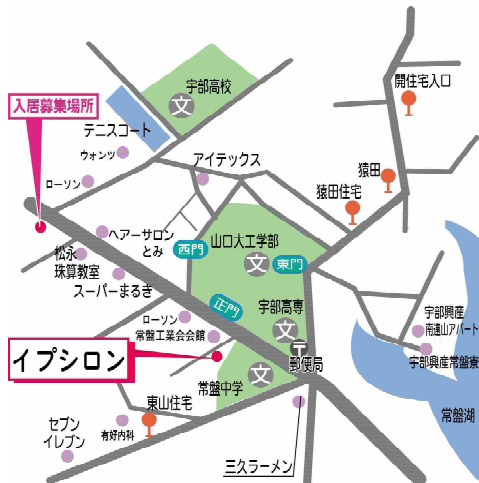

家賃

2F: 4.5万円

家賃

家賃

宇部市上野中町11番3-6号

家賃 44,000円～45,000円

共益費	3,000円
駐車場	3,000円
その他	—
敷金	1ヶ月
礼金	1ヶ月

- 間取り 1Rタイプ
- 床面積 27.45㎡
- 設備 洗浄暖房便座、ヘアカラス、シャンプートレッサー  
浴室暖房乾燥機、照明器具、エアコン
- セキュリティ TVドアホン、暗証番号キー
- インターネット **NTT光インターネット 0円! (IPv6対応)**  
**Wi-Fiルーター内蔵**