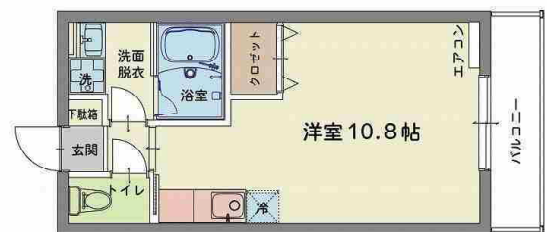

家賃

2F: 4.5万円

家賃

家賃

宇部市開5丁目

家賃 44,000円～45,000円

共益費	3,000円
駐車場	3,000円
その他	—
敷金	1ヶ月
礼金	1ヶ月

- 間取り 1Rタイプ
- 床面積 27.45㎡
- 設備 洗浄暖房便座、ヘアカラス、シャンプードレッサー  
浴室暖房乾燥機、照明器具、エアコン
- セキュリティ TVドアホン、暗証番号キー
- インターネット **光インターネット0円!** (IPv6対応)  
**Wi-Fiルーター内蔵**

point!

新築!! 大学近く! 設備充実!

A

お部屋広々!

101  
102  
103  
105  
106  
107

キッチン+洋室8帖

家賃

1F: **4.4万円**

B

ワンルームタイプ!

201  
202  
203  
205  
206  
207

キッチン+洋室8帖

家賃

2F: **4.5万円**

家賃

家賃

宇部市開5丁目

家賃 44,000円～45,000円

共益費	3,000円
駐車場	3,000円
その他	—
敷金	1ヶ月
礼金	1ヶ月

- 間取り 1Kタイプ
- 床面積 27.45㎡
- 設備 洗浄暖房便座、ヘアカマラス、シャンプードレッサー  
浴室暖房乾燥機、照明器具、エアコン
- セキュリティ TVドアホン、暗証番号キー
- インターネット **光インターネット0円!** (IPv6対応)  
**Wi-Fiルーター内蔵**