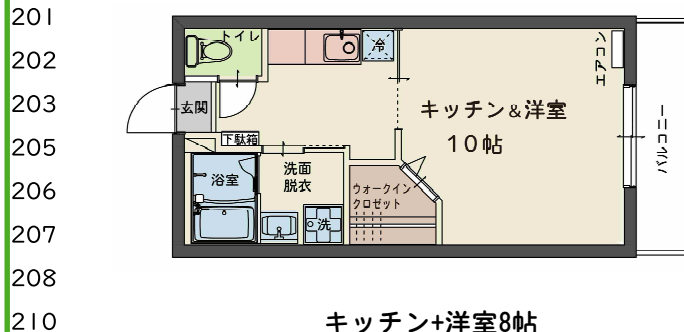

宇部市上野中町11番8-3号

家賃 44,000円～45,000円

共益費	3,000円
駐車場	3,000円
その他	—
敷金	1ヶ月
礼金	1ヶ月

- 間取り 1Kタイプ
- 床面積 27.45㎡
- 設備 洗浄暖房便座、ヘアガラス、シャワー・ドレッサー  
浴室暖房乾燥機、照明器具、エアコン、宅配ボックス
- セキュリティ TVドアホン、暗証番号キー
- インターネット **NTT光インターネット 0円! (IPv6対応)**  
**Wi-Fiルーター内蔵**

point!

築2年!! 大学近く! 設備充実!

A

ウォークインクローゼット!

家賃

1F: 4.4万円

B

収納広々!

家賃

2F: 4.5万円

家賃

家賃

宇部市開5丁目

家賃 44,000円～45,000円

共益費	3,000円
駐車場	3,000円
その他	—
敷金	1ヶ月
礼金	1ヶ月

- 間取り 1Rタイプ
- 床面積 27.45㎡
- 設備 洗浄暖房便座、ヘアカラス、シャンプードレッサー  
浴室暖房乾燥機、照明器具、エアコン
- セキュリティ TVドアホン、暗証番号キー
- インターネット **光インターネット0円!** (IPv6対応)  
**Wi-Fiルーター内蔵**

point!

新築!! 大学近く! 設備充実!

A

お部屋広々!

101  
102  
103  
105  
106  
107

キッチン+洋室8帖

家賃

1F: **4.4万円**