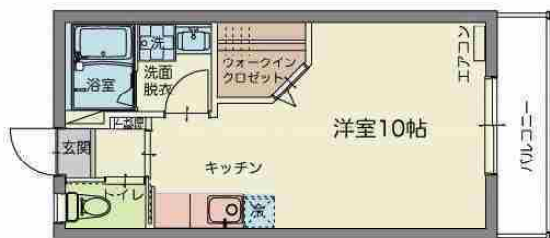

A

お部屋広々!

キッチン+洋室8帖

家賃

1F: 4.4万円

B

収納広々!

キッチン+洋室8帖

家賃

2F: 4.5万円

家賃

家賃

宇部市上野中町11番3-6号

家賃 44,000円～45,000円

共益費	3,000円
駐車場	3,000円
その他	—
敷金	1ヶ月
礼金	1ヶ月

- 間取り 1Rタイプ
- 床面積 27.45㎡
- 設備 洗浄暖房便座、ヘアカラス、シャンプートレッサー  
浴室暖房乾燥機、照明器具、エアコン
- セキュリティ TVドアホン、暗証番号キー
- インターネット **NTT光インターネット 0円! (IPv6対応)**  
**Wi-Fiルーター内蔵**

point!

築浅!! 大学近く! 設備充実!

A

ワンルームタイプ!

101  
102  
103  
105  
106  
107

キッチン+洋室8帖

家賃

1F: 4.4万円

B

ウォークインクローゼット!

201  
202  
203  
205  
206  
207

キッチン+洋室8帖

家賃

2F: 4.5万円

家賃

家賃