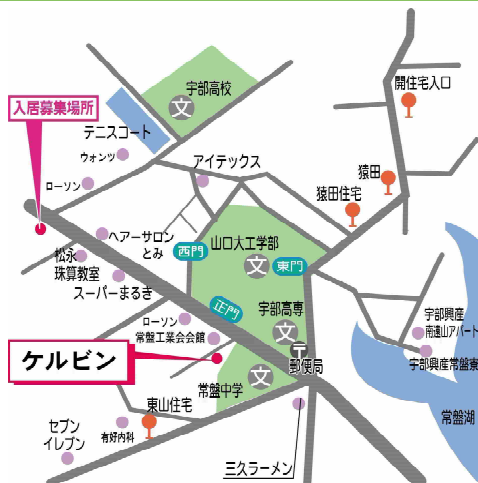

宇部市上野中町11番8-3号

家賃 44,000円～45,000円

共益費	3,000円
駐車場	3,000円
その他	—
敷金	1ヶ月
礼金	1ヶ月