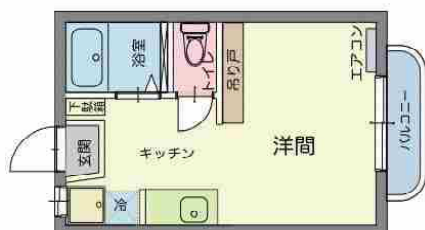

駐車場 1,000円

その他 ー

敷金 1ヶ月 礼金 1ヶ月

- 間取り 1Kタイプ、1Rタイプ
- 床面積 20.71㎡
- 設備 照明器具、エアコン
- セキュリティ TVドアホン、安全格子
- インターネット **NTT光インターネット0円!** (IPv6対応)
Wi-Fiルーター内蔵

point!

斬新な内装部屋あり!! 閑静な住宅街!

A

お手頃家賃!

A棟
105 203
B棟
102 103
105 201
202 203
205

キッチン+洋室6帖

家賃 1F:2.8万円 2F:2.9万円

B

シンプルキッチン! 無垢フローリング!

B棟
101

キッチン+洋室6帖

家賃 1F:3.1万円

E

広々浴槽! 無垢フローリング!

A棟
101
103

キッチン+洋間

家賃 1F:3.2万円

D

スタイリッシュキッチン! 無垢フローリング!

A棟
201
202
205