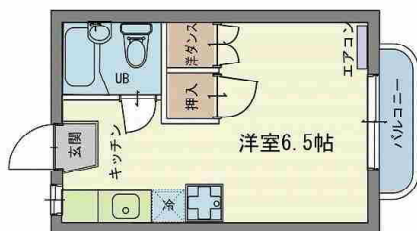

共益費 3,000円

駐車場 1,000円

その他

敷金 1ヶ月 礼金 0円

- 間取り 1Kタイプ、1Rタイプ
- 床面積 20.71㎡
- 設備 照明器具、エアコン
ユニットイ7°(シャワー付)
- セキュリティ TVドアホン、安全格子
- インターネット **NTT光インターネット 0円! (IPv6対応)**
Wi-Fiルーター内蔵

point!

大学すぐそば! 学生さんに人気の立地♪ TVドアホン!

A棟
201 202
205 206
208
B棟
201 202
203 205
206

キッチン+洋室6.5帖

家賃

2F: 2.3万円

C

洗濯機室内! システムキッチン!

A棟
203 207
B棟
207

キッチン+洋室6.5帖

家賃

2F: 2.6万円

D

セパレート! システムキッチン!

A棟
105
B棟
102 107

キッチン+洋室6.5帖

家賃

1F: 2.8万円

宇部市常盤台2丁目7-43

家賃 28,000円～31,000円

共益費 3,000円

駐車場 1,000円

その他

敷金 1ヶ月 礼金 0円

- 間取り 1Kタイプ、1Rタイプ
- 床面積 20.71㎡
- 設備 照明器具、エアコン
- セキュリティ TVドアホン、暗証番号キー、安全格子
- インターネット **NTT光インターネット0円!** (IPv6対応)
Wi-Fiルーター内蔵

point!