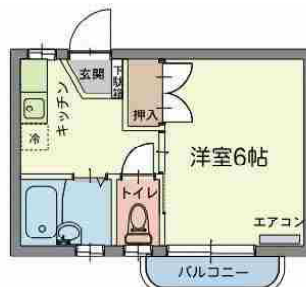

家賃

2F: 2.6万円

D

セパレート! システムキッチン!

A棟
105
B棟
102 107

キッチン+洋室6.5帖

家賃

1F: 2.8万円

宇部市常盤台2丁目7-43

家賃 28,000円～31,000円

共益費 3,000円

駐車場 1,000円

その他

敷金 1ヶ月 礼金 0円

- 間取り 1Kタイプ、1Rタイプ
- 床面積 20.71㎡
- 設備 照明器具、エアコン
- セキュリティ TVドアホン、暗証番号キー、安全格子
- インターネット **NTT光インターネット0円!** (IPv6対応)
Wi-Fiルーター内蔵

point!

NTT光インターネット代無料!! 大学すぐそば! 生活便利!

A

セパレート格安家賃!

101 201
102 202
103 203
105 205
107 207
110 208
111 210
112 212

キッチン+洋室6帖

家賃 1F:2.8万円 2F:2.9万円

B

収納広い! 角部屋!

113

キッチン+洋室6帖

家賃 1F:2.8万円

C

コンロ付きシステムキッチン!

106
108
206
211

キッチン+洋室6帖

家賃 1F:3.0万円 2F:3.1万円