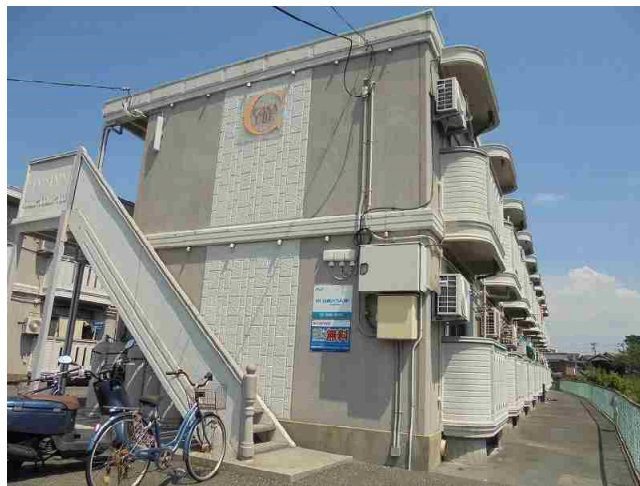

宇部市常盤台2丁目7-43

家賃 28,000円～31,000円

共益費 3,000円

駐車場 1,000円

その他

敷金 1ヶ月 礼金 0円

- 間取り 1Kタイプ、1Rタイプ
- 床面積 20.71㎡
- 設備 照明器具、エアコン
- セキュリティ TVドアホン、暗証番号キー、安全格子
- インターネット **NTT光インターネット0円!** (IPv6対応)
Wi-Fiルーター内蔵

point!