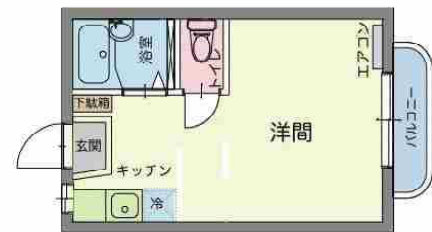

キッチン+洋室6帖

家賃 1F:3.1万円

E

広々浴槽! 無垢フローリング!

A棟
101
103