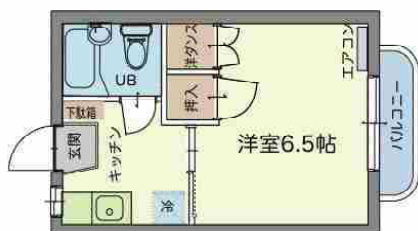

共益費 3,000円

駐車場 1,000円

その他

敷金 1ヶ月 礼金 0円

- 間取り 1Kタイプ、1Rタイプ
- 床面積 20.71㎡
- 設備 照明器具、エアコン
ユニットイ7°(シャワー付)
- セキュリティ TVドアホン、安全格子
- インターネット **NTT光インターネット 0円! (IPv6対応)**
Wi-Fiルーター内蔵

point!

大学すぐそば! 学生さんに人気の立地♪ TVドアホン!

A

家賃破格!! 礼金無し!

A棟
101 102
103 106
107 108
B棟
101 103
105 106

キッチン+洋室6.5帖

家賃

1F: 2.2万円

B

便利な立地! 礼金無し!

A棟
201 202
205 206
208
B棟
201 202
203 205
206

キッチン+洋室6.5帖

家賃

2F: 2.3万円

C

洗濯機室内! システムキッチン!

A棟
203 207
B棟
207

キッチン+洋室6.5帖