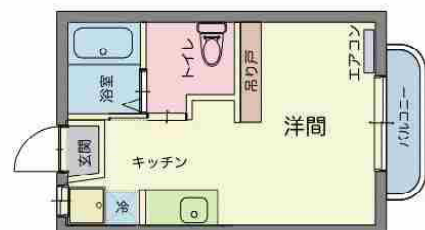

駐車場 1,000円

その他 ー

敷金 1ヶ月 礼金 1ヶ月

- 間取り 1Kタイプ、1Rタイプ
- 床面積 20.71㎡
- 設備 照明器具、エアコン
- セキュリティ TVドアホン、安全格子
- インターネット **NTT光インターネット0円!** (IPv6対応)
Wi-Fiルーター内蔵

point!

斬新な内装部屋あり!! 閑静な住宅街!

A

お手頃家賃!

A棟
105 203
B棟
102 103
105 201
202 203
205

キッチン+洋室6帖

家賃 1F:2.8万円 2F:2.9万円

B

シンプルキッチン! 無垢フローリング!

B棟
101

キッチン+洋室6帖

家賃 1F:3.1万円

E

広々浴槽! 無垢フローリング!

A棟
101
103

キッチン+洋間

家賃 1F:3.2万円

D

スタイリッシュキッチン! 無垢フローリング!

A棟
201
202
205