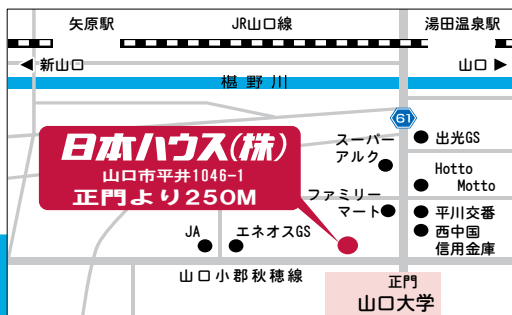

宇部 工学部キャンパス

周辺地図

山口営業所

TEL (083) 925-7552

宇部管理事務所

TEL (0836) 35-8607

宇部市常盤台2丁目7-45、7-2

家賃 22,000円～28,000円