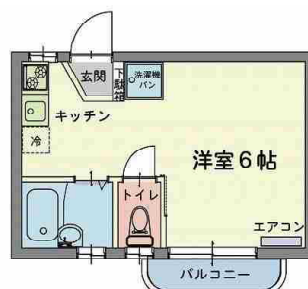

キッチン+洋室6帖

家賃 2F:3.1万円