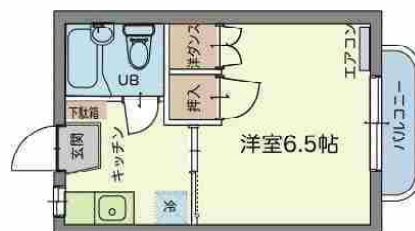

共益費 3,000円

駐車場 1,000円

その他

敷金 1ヶ月 礼金 0円

- 間取り 1Kタイプ、1Rタイプ
- 床面積 20.71㎡
- 設備 照明器具、エアコン
ユニットイ7°(シャワー付)
- セキュリティ TVドアホン、安全格子
- インターネット **NTT光インターネット 0円! (IPv6対応)**
Wi-Fiルーター内蔵

point!

大学すぐそば! 学生さんに人気の立地♪ TVドアホン!

A

家賃破格!! 礼金無し!

A棟
101 102
103 106
107 108
B棟
101 103
105 106

キッチン+洋室6.5帖

家賃

1F: 2.2万円

B

便利な立地! 礼金無し!

A棟
201 202
205 206
208
B棟
201 202
203 205
206

キッチン+洋室6.5帖

家賃

2F: 2.3万円

C

洗濯機室内! システムキッチン!

A棟
203 207
B棟
207

キッチン+洋室6.5帖