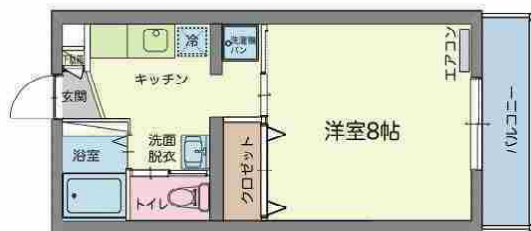

- 間取り 1Kタイプ、2Kタイプ
- 床面積 27.97㎡～38.59㎡
- 設備 洗浄暖房便座、シャフトドレッサー、照明器具、エアコン、CATV
- セキュリティ TVドアホン、暗証番号キー
- インターネット **NTT光インターネット0円！(IPv6対応) Wi-Fiルーター内蔵**

point!

CATV対応！！ 医学部近く、通学や買い物便利！！

A

101  
102  
103  
105  
201 301  
202 302  
203 303

キッチン+洋室8帖：27.97㎡

家賃 1F:4.5万円 2.3F:4.6万

B

106 107  
108 110  
111  
206 306  
207 307  
208 308  
210 310  
211 311

キッチン+洋室8帖：27.97㎡

家賃 1F:4.5万円 2.3F:4.6万

C

205