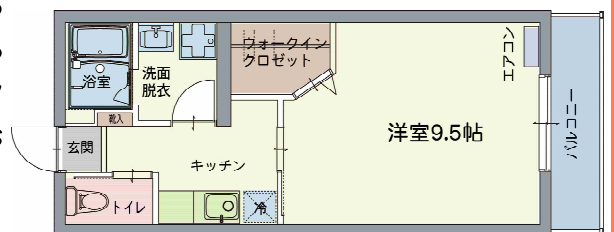

point!

ZEHマンションで断熱効果◎ オートロック&宅配ボックス♪

A

101  
102  
103

キッチン+洋室9帖 : 29.88㎡

家賃

1F:4.8万円

B

105  
106  
107  
108

キッチン+洋室9.5帖 : 30.81㎡

家賃

1F:4.8万円

C

201 301  
202 302  
203 303

キッチン+洋室9帖 : 29.88㎡

家賃

2F3F:4.9万円

D

205 305  
206 306  
207 307  
208 308

キッチン+洋室9.5帖 : 30.81㎡

家賃

2F3F:4.9万円

**LINE**  
お問い合わせ  
受付サービス

無料