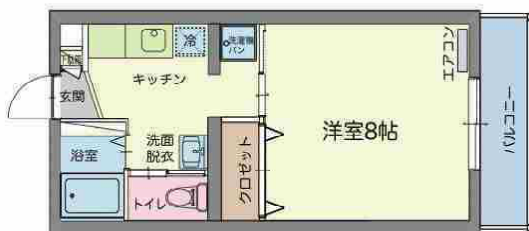

敷金 1ヶ月 礼金 1ヶ月

- 間取り 1Kタイプ、2Kタイプ
- 床面積 27.97㎡～38.59㎡
- 設備 洗浄暖房便座、シャフトドレッサー  
照明器具、エアコン、CATV
- セキュリティ TVドアホン、二重ロック
- インターネット **光インターネット0円！(IPv6対応)**  
**Wi-Fiルーター内蔵**

point!

CATV対応！！ 医学部近く、通学や買い物便利！！

A

102  
103  
105

キッチン+洋室8帖：27.97㎡

家賃

1F:4.5万円

B

202  
203  
205  
302  
303  
305

キッチン+洋室8帖：27.97㎡

家賃

2F3F:4.6万円