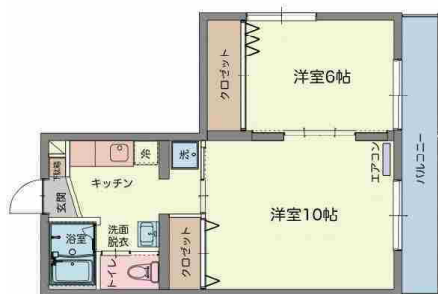

キッチン+洋室10帖+洋室6帖：44.51㎡

家賃 1F:5.6万円

D

201

301