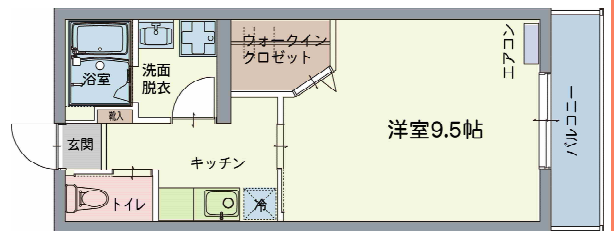

キッチン+洋室9.5帖 : 30.81㎡

家賃

1F:4.8万円

C

201 301
202 302
203 303