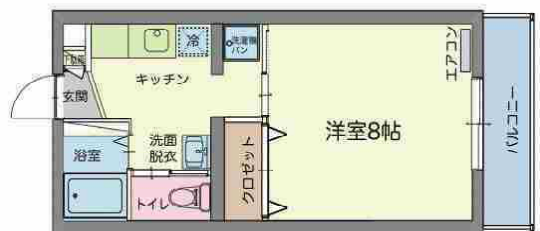

敷金 1ヶ月 礼金 1ヶ月

- 間取り 1Kタイプ、2Kタイプ
- 床面積 27.97㎡～38.59㎡
- 設備 洗浄暖房便座、シャフトドレッサー  
照明器具、エアコン、CATV
- セキュリティ TVドアホン、二重ロック
- インターネット **光インターネット0円！(IPv6対応)**  
**Wi-Fiルーター内蔵**

point!

CATV対応！！ 医学部近く、通学や買い物便利！！

A

102  
103  
105

キッチン+洋室8帖：27.97㎡

家賃

1F:4.5万円

B

202  
203  
205  
302  
303  
305

キッチン+洋室8帖：27.97㎡

家賃

2F3F:4.6万円