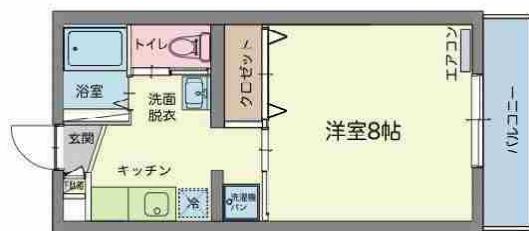

- 間取り 1Kタイプ、2Kタイプ
- 床面積 27.97㎡～38.59㎡
- 設備 洗浄暖房便座、シャフトドレッサー、照明器具、エアコン、CATV
- セキュリティ TVドアホン、暗証番号キー
- インターネット **NTT光インターネット0円！(IPv6対応) Wi-Fiルーター内蔵**

point!

CATV対応！！ 医学部近く、通学や買い物便利！！

A

101  
102  
103  
105  
201 301  
202 302  
203 303

キッチン+洋室8帖：27.97㎡

家賃 1F:4.5万円 2.3F:4.6万

B

106 107  
108 110  
111  
206 306  
207 307  
208 308  
210 310  
211 311

キッチン+洋室8帖：27.97㎡

家賃 1F:4.5万円 2.3F:4.6万

C

205